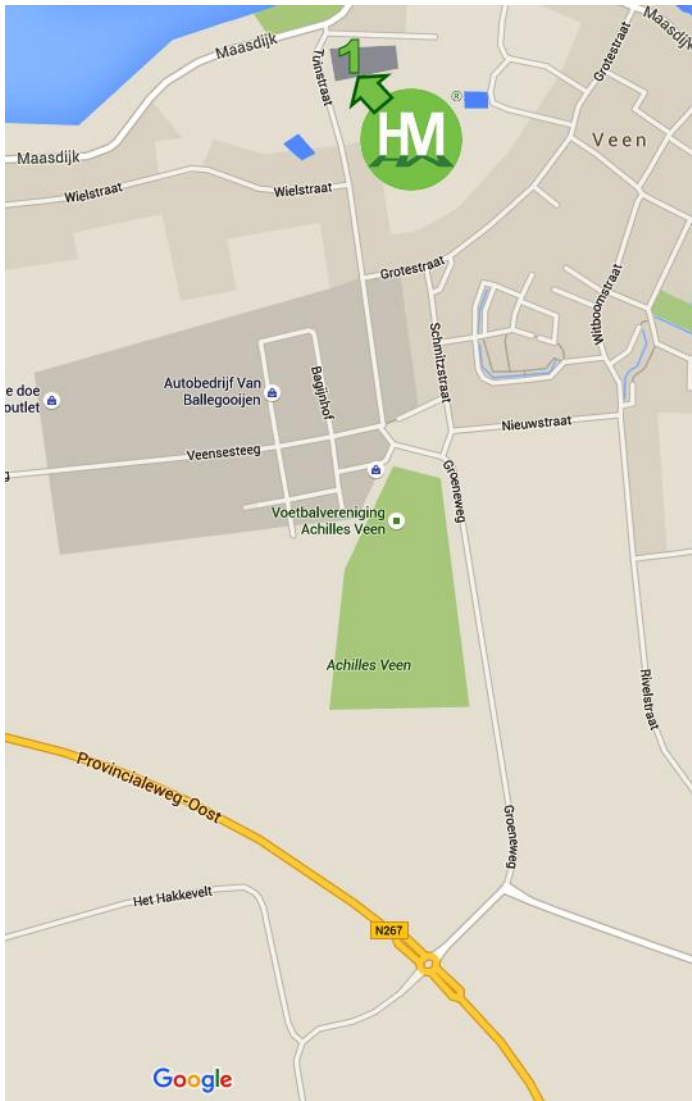

Routebeschrijving naar Henk Maas Weegschalen B.V. - Veen

Kantoor, Showroom en Technische Dienst:

Tuinstraat 1, 4264 AW VEEN

tel. (+31) (0)416 69 34 04

Komend uit richting Gorinchem of Breda:

- via A 27, afslag nr. 22 richting Almkerk / Zaltbommel (N322)
- blijf de N322 ca. 7 km volgen, richting Zaltbommel
- dan rechtsaf, richting Den Bosch (N267)
- na ca. 5 km linksaf, richting Veen
- Groeneweg volgen, na S-bocht komt u op Bagijnhof
- blijf rechtdoor rijden (Tuinstraat)
- einde van de Tuinstraat rechterzijde is nr. 1

Komend uit richting Den Bosch of Waalwijk:

- via A 59, afslag nr. 42 richting Wijk und Aalburg (N267)
- na ca. 6 km brug over de Maas
- na ca. 3 km rechtsaf, richting Veen
- Groeneweg volgen, na S-bocht komt u op Bagijnhof
- blijf rechtdoor rijden (Tuinstraat)
- einde van de Tuinstraat rechterzijde is nr. 1

Komend uit richting Zaltbommel:

- richting Gameren, Brakel, Almkerk (N322)
- zodra u de sluis bij Andel gepasseerd bent, na ca 1 km 3e weg links (N267)
- richting Heusden, Wijk und Aalburg aanhouden
- na ca 5 km linksaf, afslag Veen nemen
- Groeneweg volgen, na S-bocht komt u op Bagijnhof
- blijf rechtdoor rijden (Tuinstraat)
- einde van de Tuinstraat rechterzijde is nr. 1